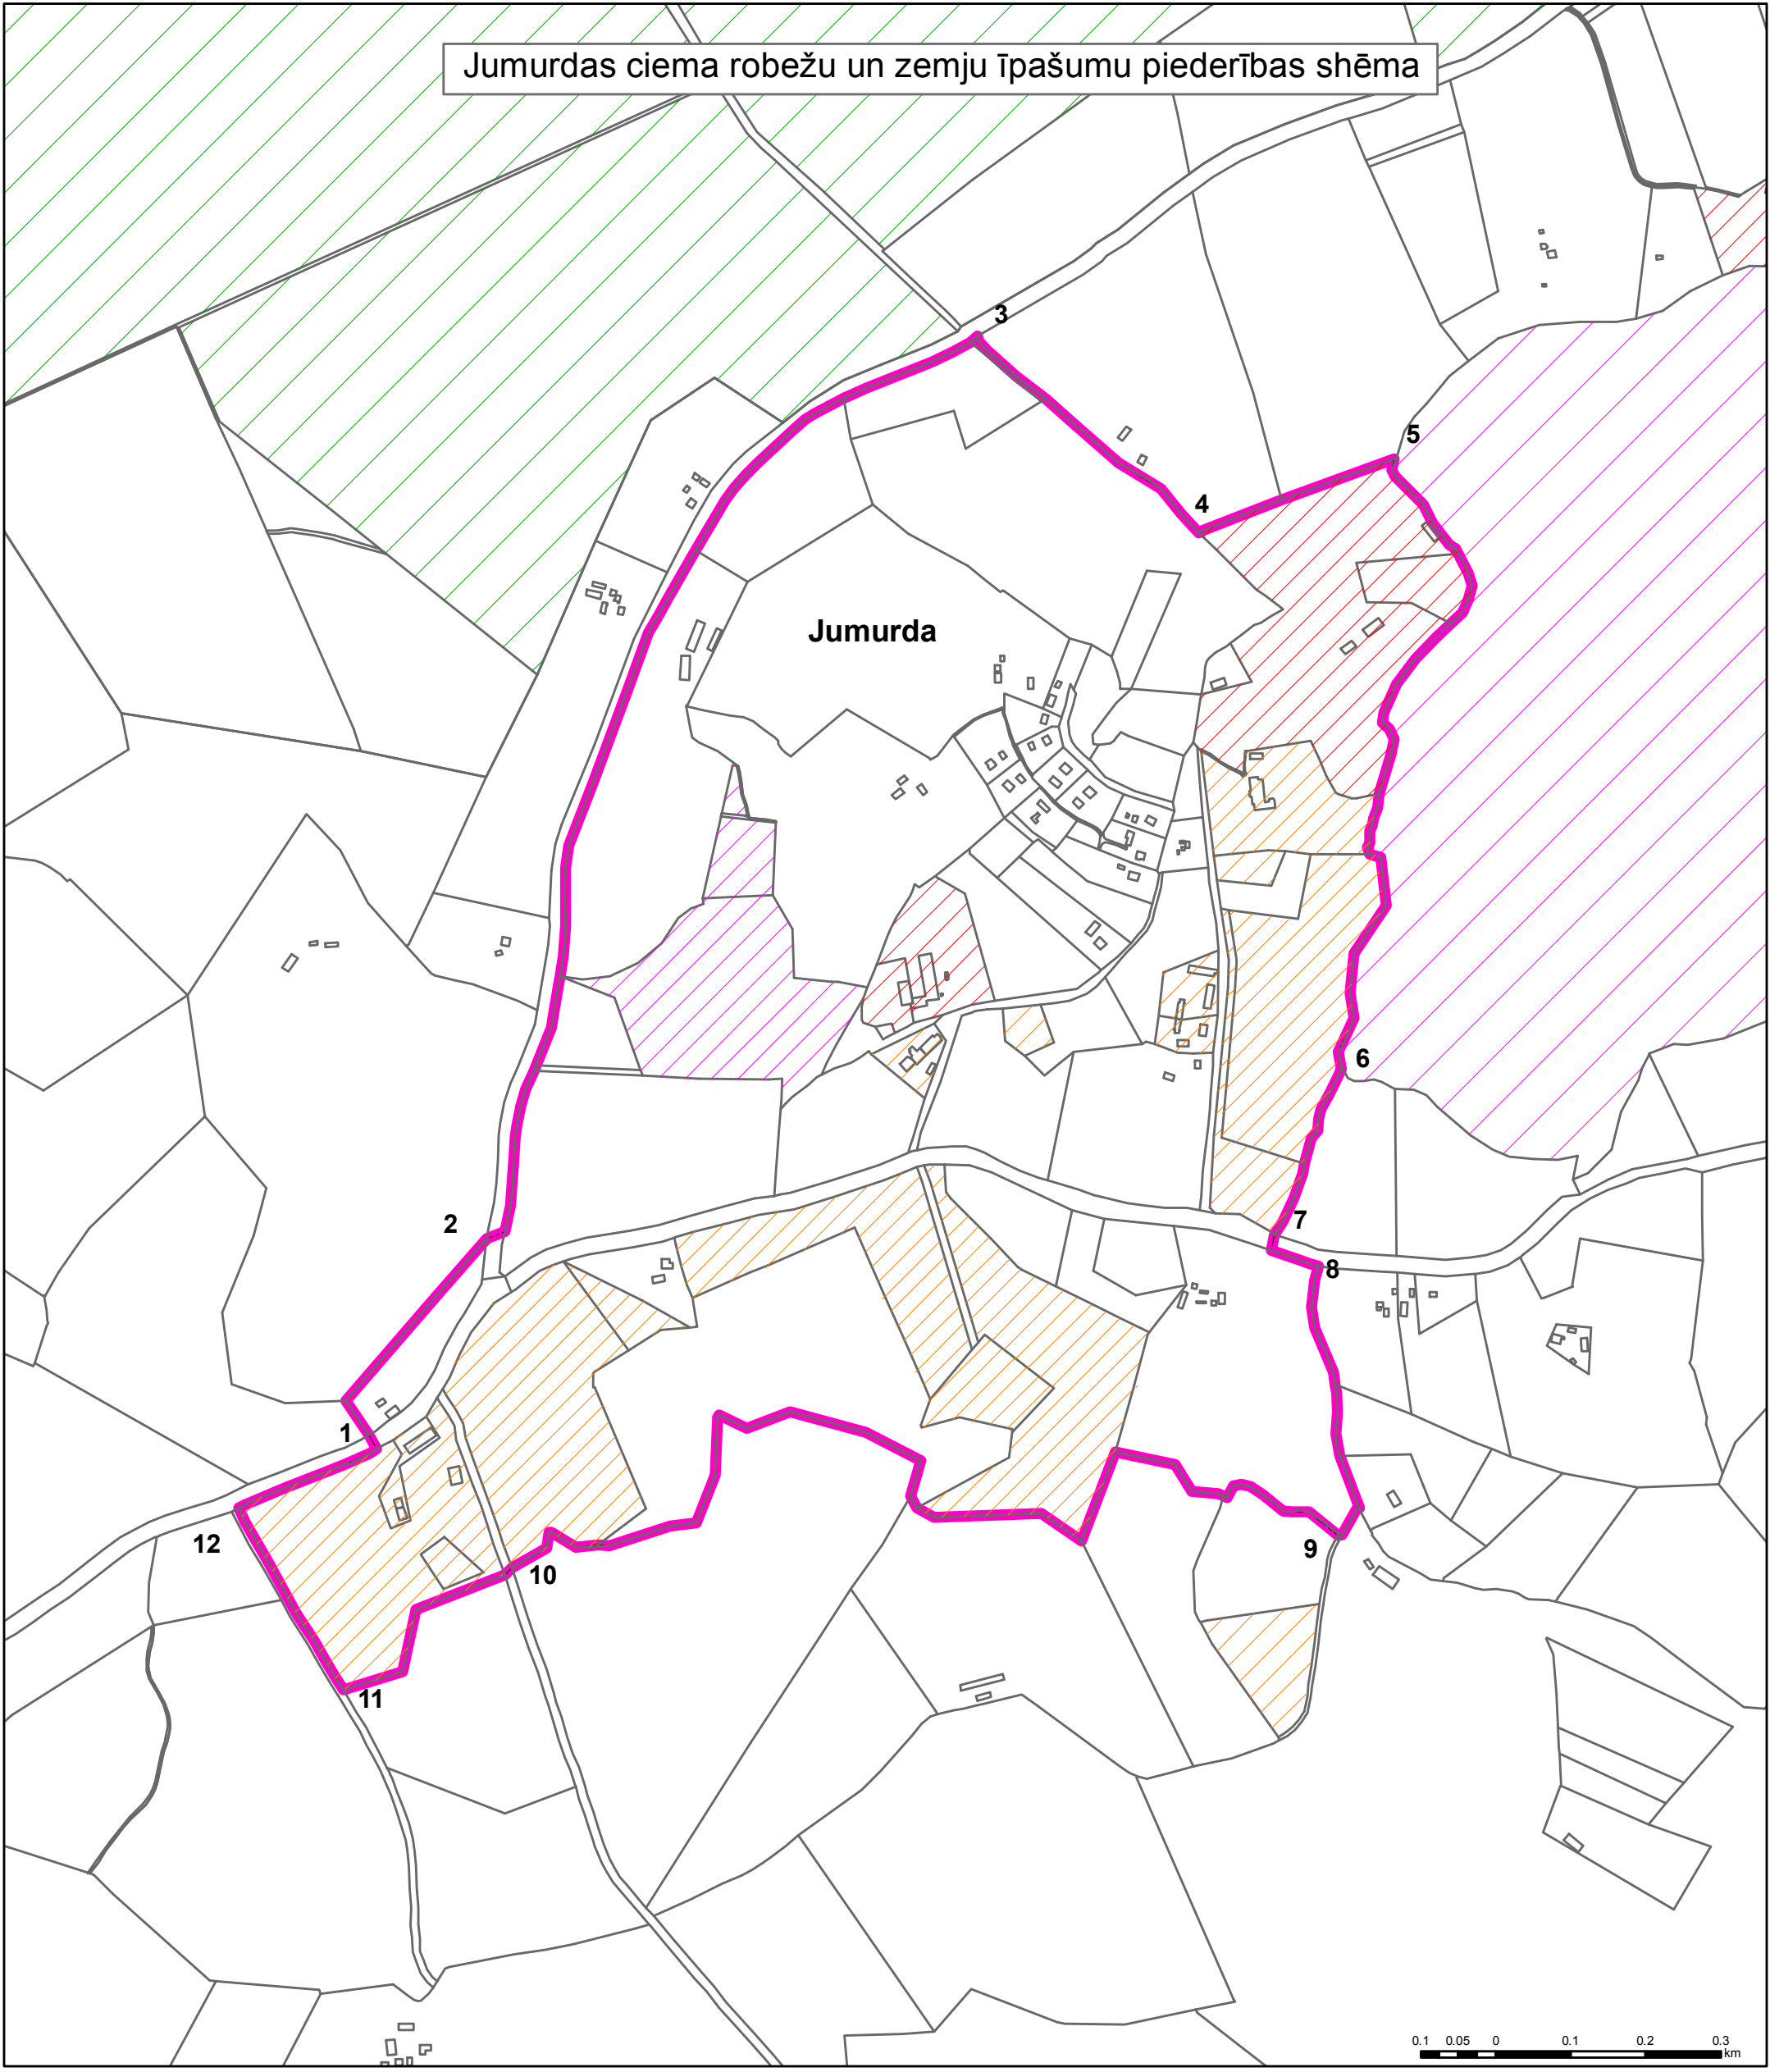

Jumurdas ciema robežu un zemju īpašumu piederības shēma

**Apzīmējumi**

	Valsts zemes
	Valsts mežu zemes
	Pašvaldības zemes
	Juridisko personu zemes
	Fizisko personu zemes
	Kadastra robežas
	Ciema robeža

Izpildītājs:	Latvijas hidroekoloģijas institūts Daugavgrīvas iela 8, Rīga, LV-1048	
Pasūtītājs:	JUMURDAS PAGASTA PADOME ĒRĢĻU NOVADA DOME	
JUMURDAS PAGASTA TERITORIJAS PLĀNOJUMS 2006 - 2018		
JUMURDAS PAGASTA ĪPAŠUMU PIEDERĪBA	Lapas 1/1	2006.g.