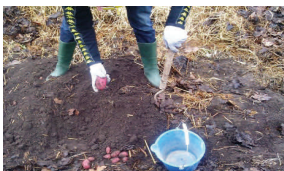

Plašāka informācija: <http://ej.uz/ha5i>

Marta pirmā puse dārzā

Marts ir sācies, un ikviens, kam ir savs dārzs, jau lūkojas, ko tajā varētu padarīt. LLKC Augkopības nodaļas vecākais dārzkopības speciālists Māris Narvils apkopojis virkni padomu un ieteikumu, ko un kā vislabāk šobrīd darīt dārzā, lai tas vasarā priecētu sakopts un zaļojošs.

Plašāka informācija: <http://ej.uz/rj76>

Vēlreiz par "jaunajiem" kartupeļiem

Arī šogad LLKC dārzkopības eksperts Māris Narvils jau februārī novāca "jauno" kartupeļu ražu. Par to laikrakstā "Latvijas Avīze" tika publicēts raksts, kas izraisīja ļoti spraigas, pat asas diskusijas sabiedrībā. Lai atbildētu uz tajās izskanējušajiem jautājumiem, Māris Narvils sagatavojis skaidrojošas atbildes kā agronomiem un oponentiem, tā šīs idejas noliedzējiem.